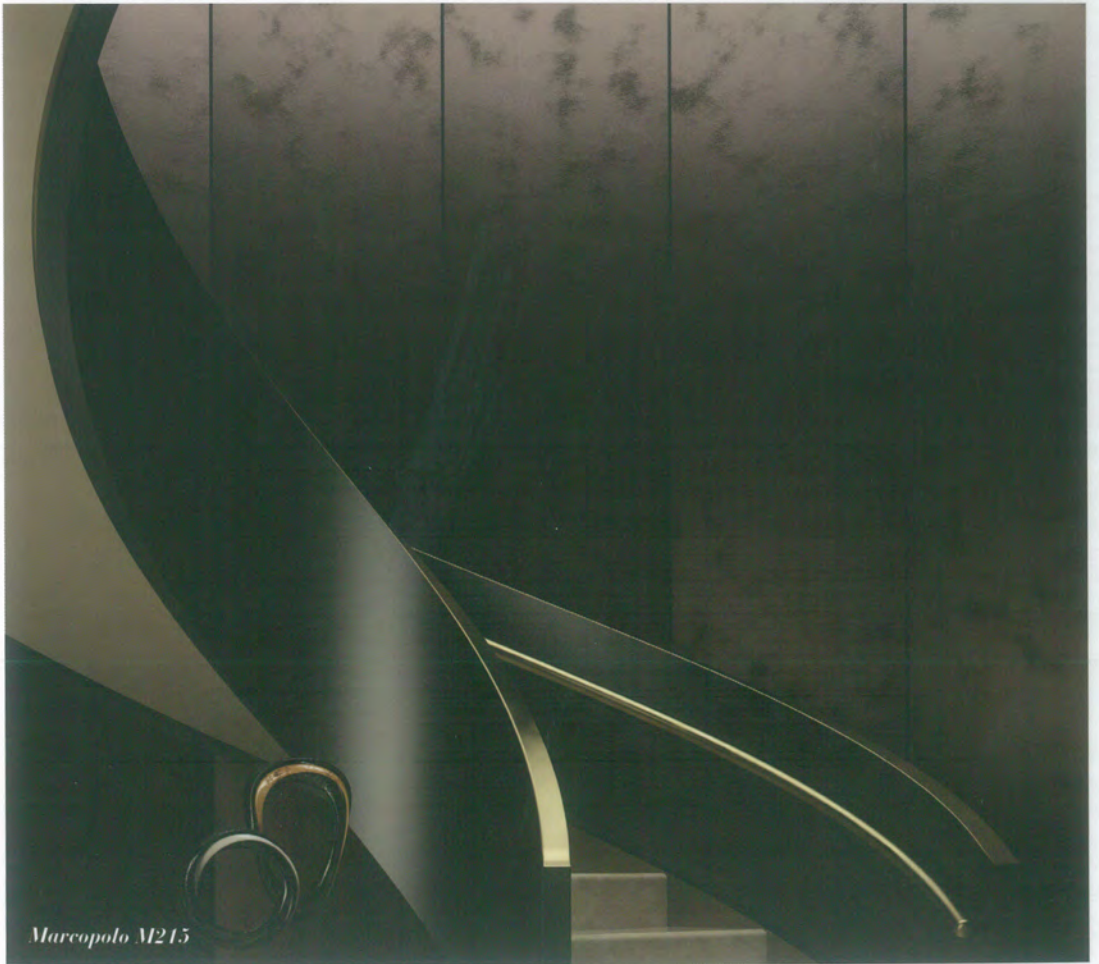

Marcopolo M215